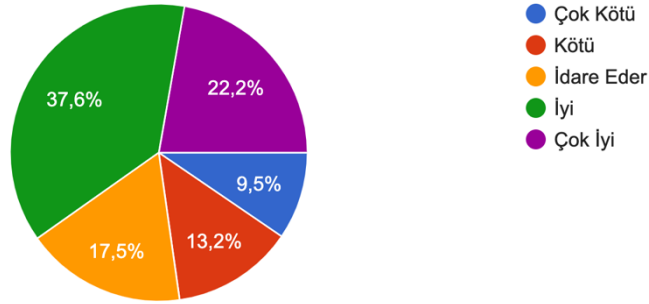

185 yanıt

Konservatuvarımızı güvenlik açısından nasıl değerlendiriyorsunuz?

190 yanıt

Konservatuvarımızın altyapı ve teknik donanımı bakımından nasıl buluyorsunuz?

189 yanıt

Konservatuvarımızın öğrenci işleri hizmetlerini nasıl buluyorsunuz?