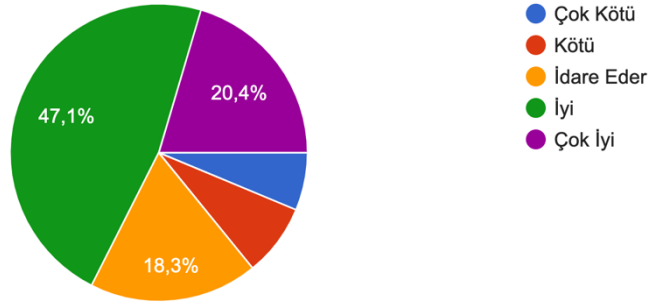

Konservatuarımızın seçmeli derslerini sayı bakımından nasıl değerlendiriyorsunuz?

191 yanıt