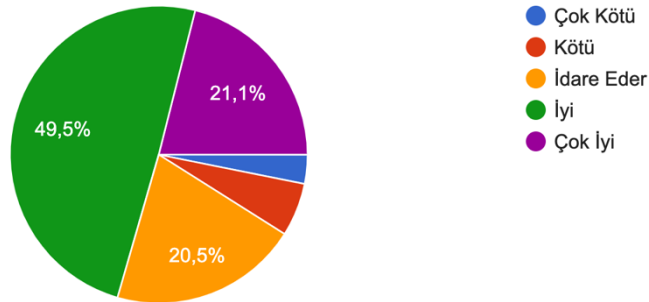

Konservatuarımızın seçmeli derslerini içerik açısından nasıl değerlendiriyorsunuz?

190 yanıt