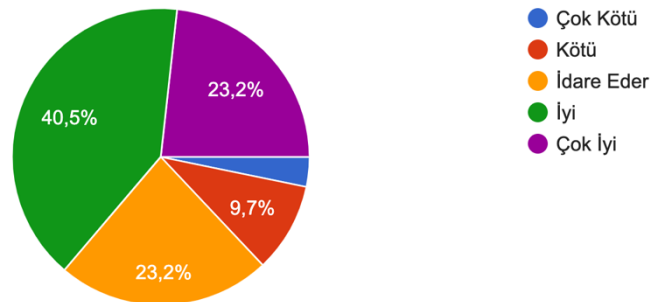

Konservatuvarımızın öğrencilere sağladığı kültürel, sanatsal ve sportif faaliyetleri bakımından nasıl buluyorsunuz?

185 yanıt