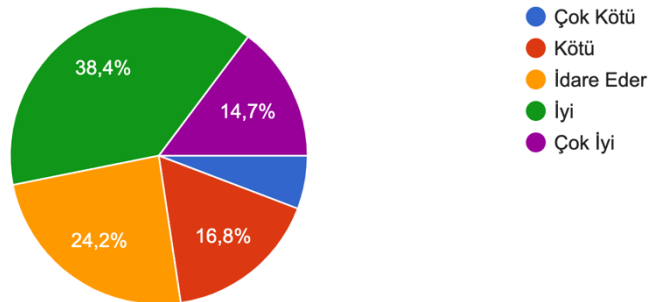

191 yanıt

Konservatuvarımızın dersliklerinin öğrenci kapasitesini nasıl değerlendiriyorsunuz?

190 yanıt

Konservatuar derslerimizi içerikleri bakımından nasıl buluyorsunuz?

192 yanıt

Konservatuarımızın seçmeli derslerini sayı bakımından nasıl değerlendiriyorsunuz?