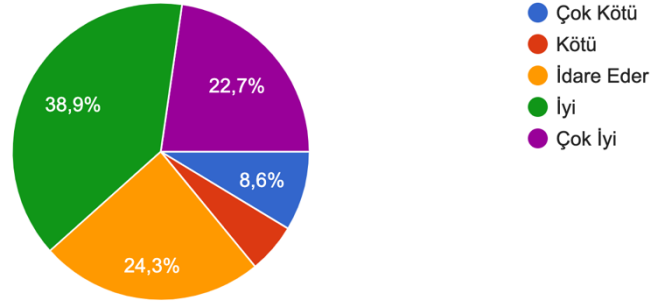

Kampüsümüzdeki yemek olanaklarını nasıl buluyorsunuz?

185 yanıt