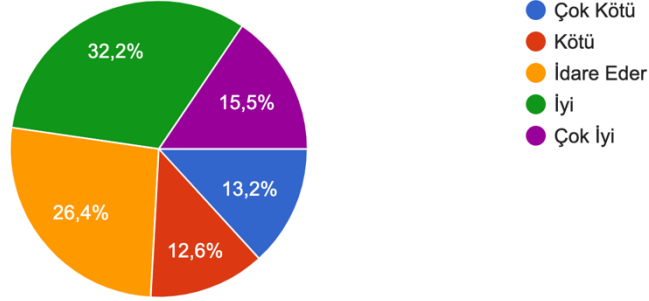

Konservatuvarımızın bilgisayar laboratuvarlarını donanım, yazılım, internet hızı, vb bakımından nasıl değerlendiriyorsunuz?

174 yanıt