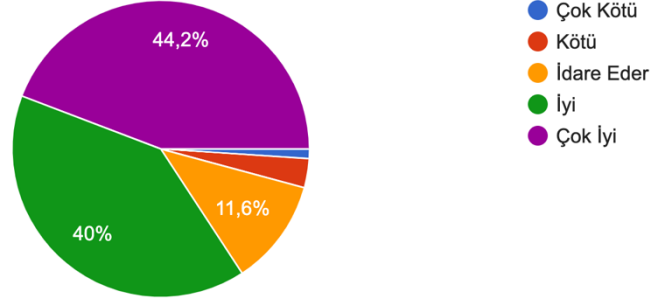

Konservatuvarımızın akademik kadrosunu eğitim ve öğretimi yürütme bakımından ne derece yeterli buluyorsunuz?

190 yanıt