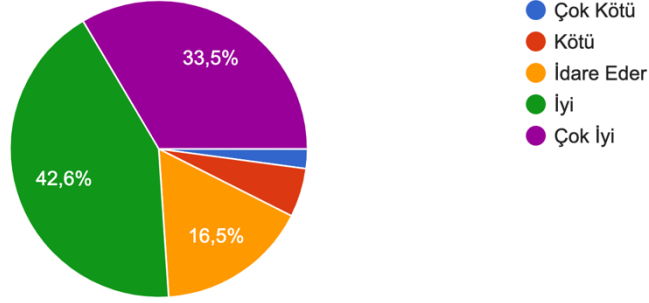

Konservatuvarımızın öğretim elemanlarının gelecekle ilgili mesleki planlarınızı oluşturmada size yardımlarını nasıl değerlendiriyorsunuz?

188 yanıt