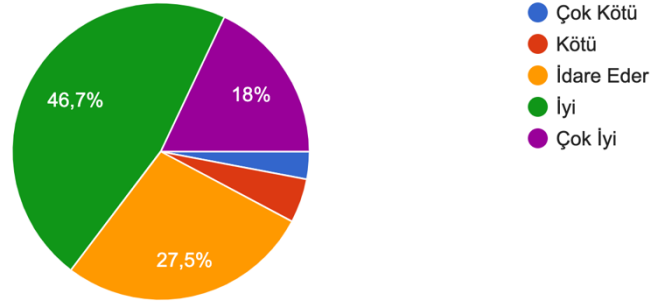

Üniversitemizin Merkez Kütüphanesindeki Müzik ile ilgili kaynakların yeterliliği hakkında ne düşünüyorsunuz?

167 yanıt