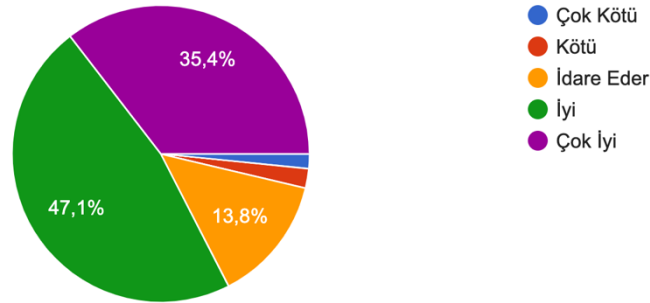

Konservatuvarımızın öğretim elemanlarının ders saatleri dışındaki ulaşılabilirliğini nasıl değerlendiriyorsunuz?

189 yanıt