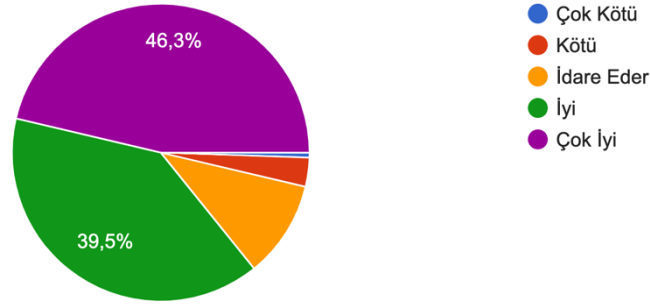

Konservatuvarımızın öğretim elemanlarının size yaklaşımını nasıl değerlendiriyorsunuz?

190 yanıt