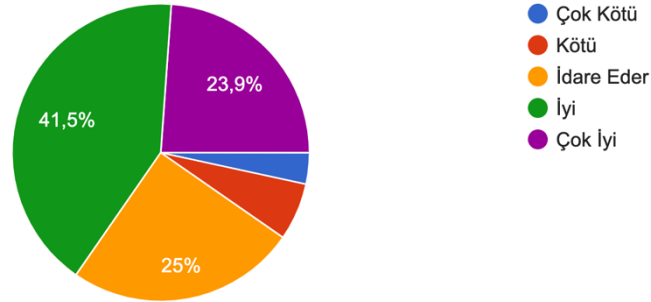

167 yanıt

Kampüsümüzdeki yemek olanaklarını nasıl buluyorsunuz?

185 yanıt

Üniversitemizin sağladığı yurtdışı eğitim olanaklarını nasıl değerlendiriyorsunuz?

176 yanıt

Konservatuvarımızın öğrencilere sağladığı kültürel, sanatsal ve sportif faaliyetleri bakımından nasıl buluyorsunuz?