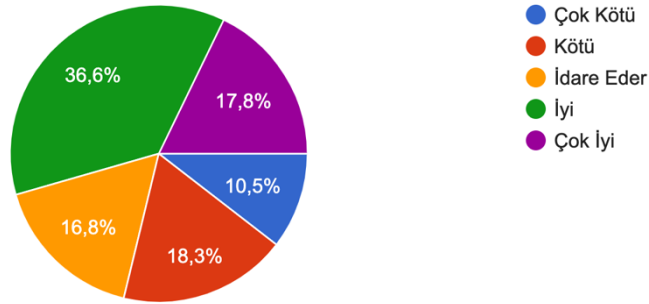

191 yanıt

Konservatuvarımızın dersliklerinin öğrenci kapasitesini nasıl değerlendiriyorsunuz?

190 yanıt

Konservatuar derslerimizi içerikleri bakımından nasıl buluyorsunuz?

192 yanıt

Konservatuarımızın seçmeli derslerini sayı bakımından nasıl değerlendiriyorsunuz?