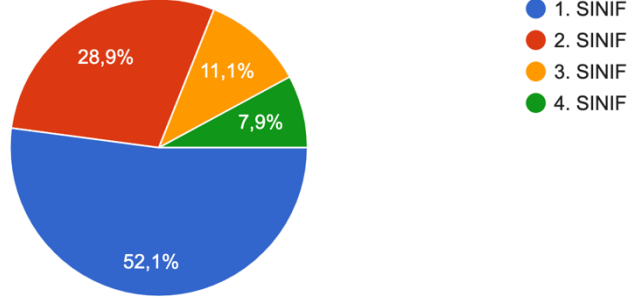

KONSERVATUAR MEMNUNİYET ANKETİ SONUÇ RAPORU

Şu an kaçınıcı sınıfa kayıtlısınız?

190 yanıt

Konservatuvarımızın Hangi Bölümünde Öğrenim Görmektesiniz?

192 yanıt

Üniversitemizi öğrencilere sağladığı kültürel, sanatsal ve sportif faaliyetleri bakımından nasıl buluyorsunuz?