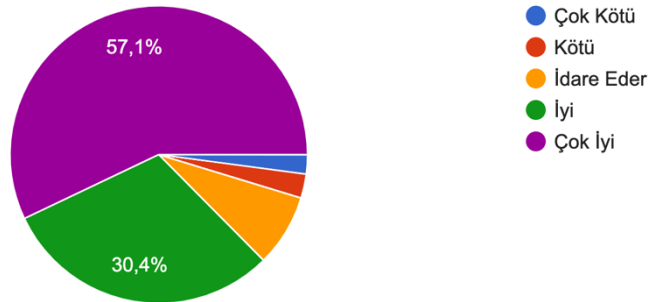

Konservatuvarımızın öğrenci işleri hizmetlerini nasıl buluyorsunuz?

191 yanıt