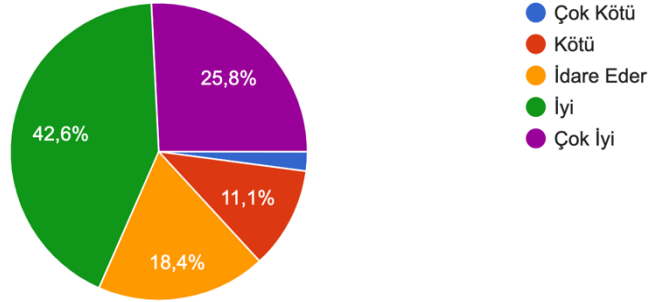

Konservatuvarımızı güvenlik açısından nasıl değerlendiriyorsunuz?

190 yanıt