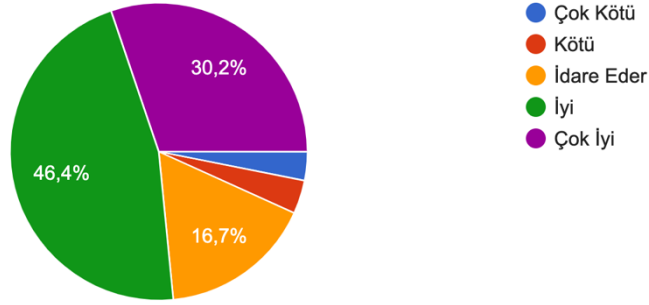

191 yanıt

Konservatuvarımızın dersliklerinin öğrenci kapasitesini nasıl değerlendiriyorsunuz?

190 yanıt

Konservatuar derslerimizi içerikleri bakımından nasıl buluyorsunuz?

192 yanıt

Konservatuarımızın seçmeli derslerini sayı bakımından nasıl değerlendiriyorsunuz?