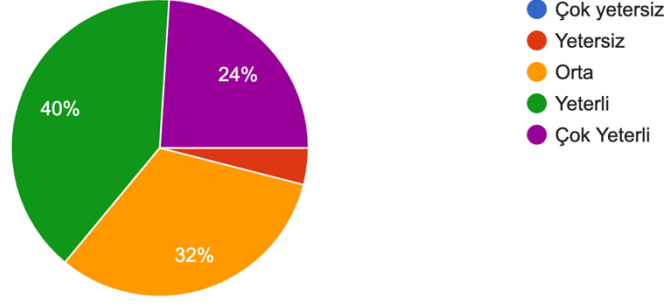

Ege Üniversitesi Devlet Türk Musikisi Konservatuvarı Ses Eğitimi Bölümü

Değerlendirme Anketi Sonuç Raporu

Eğitmenlerinizin ders anlatımı, konu hakimiyeti ve öğrencilere yaklaşımı hakkında ne düşünüyorsunuz?

25 yanıt