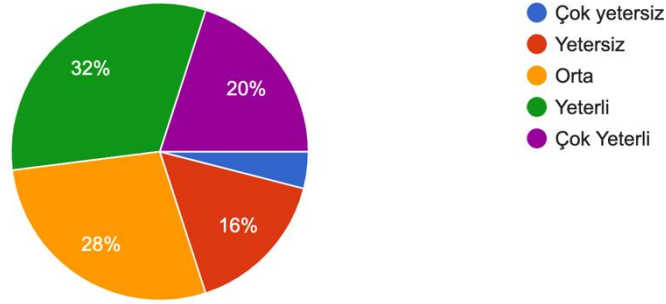

Yapılan uygulamalı çalışmalar yeterli ve etkili midir?

25 yanıt